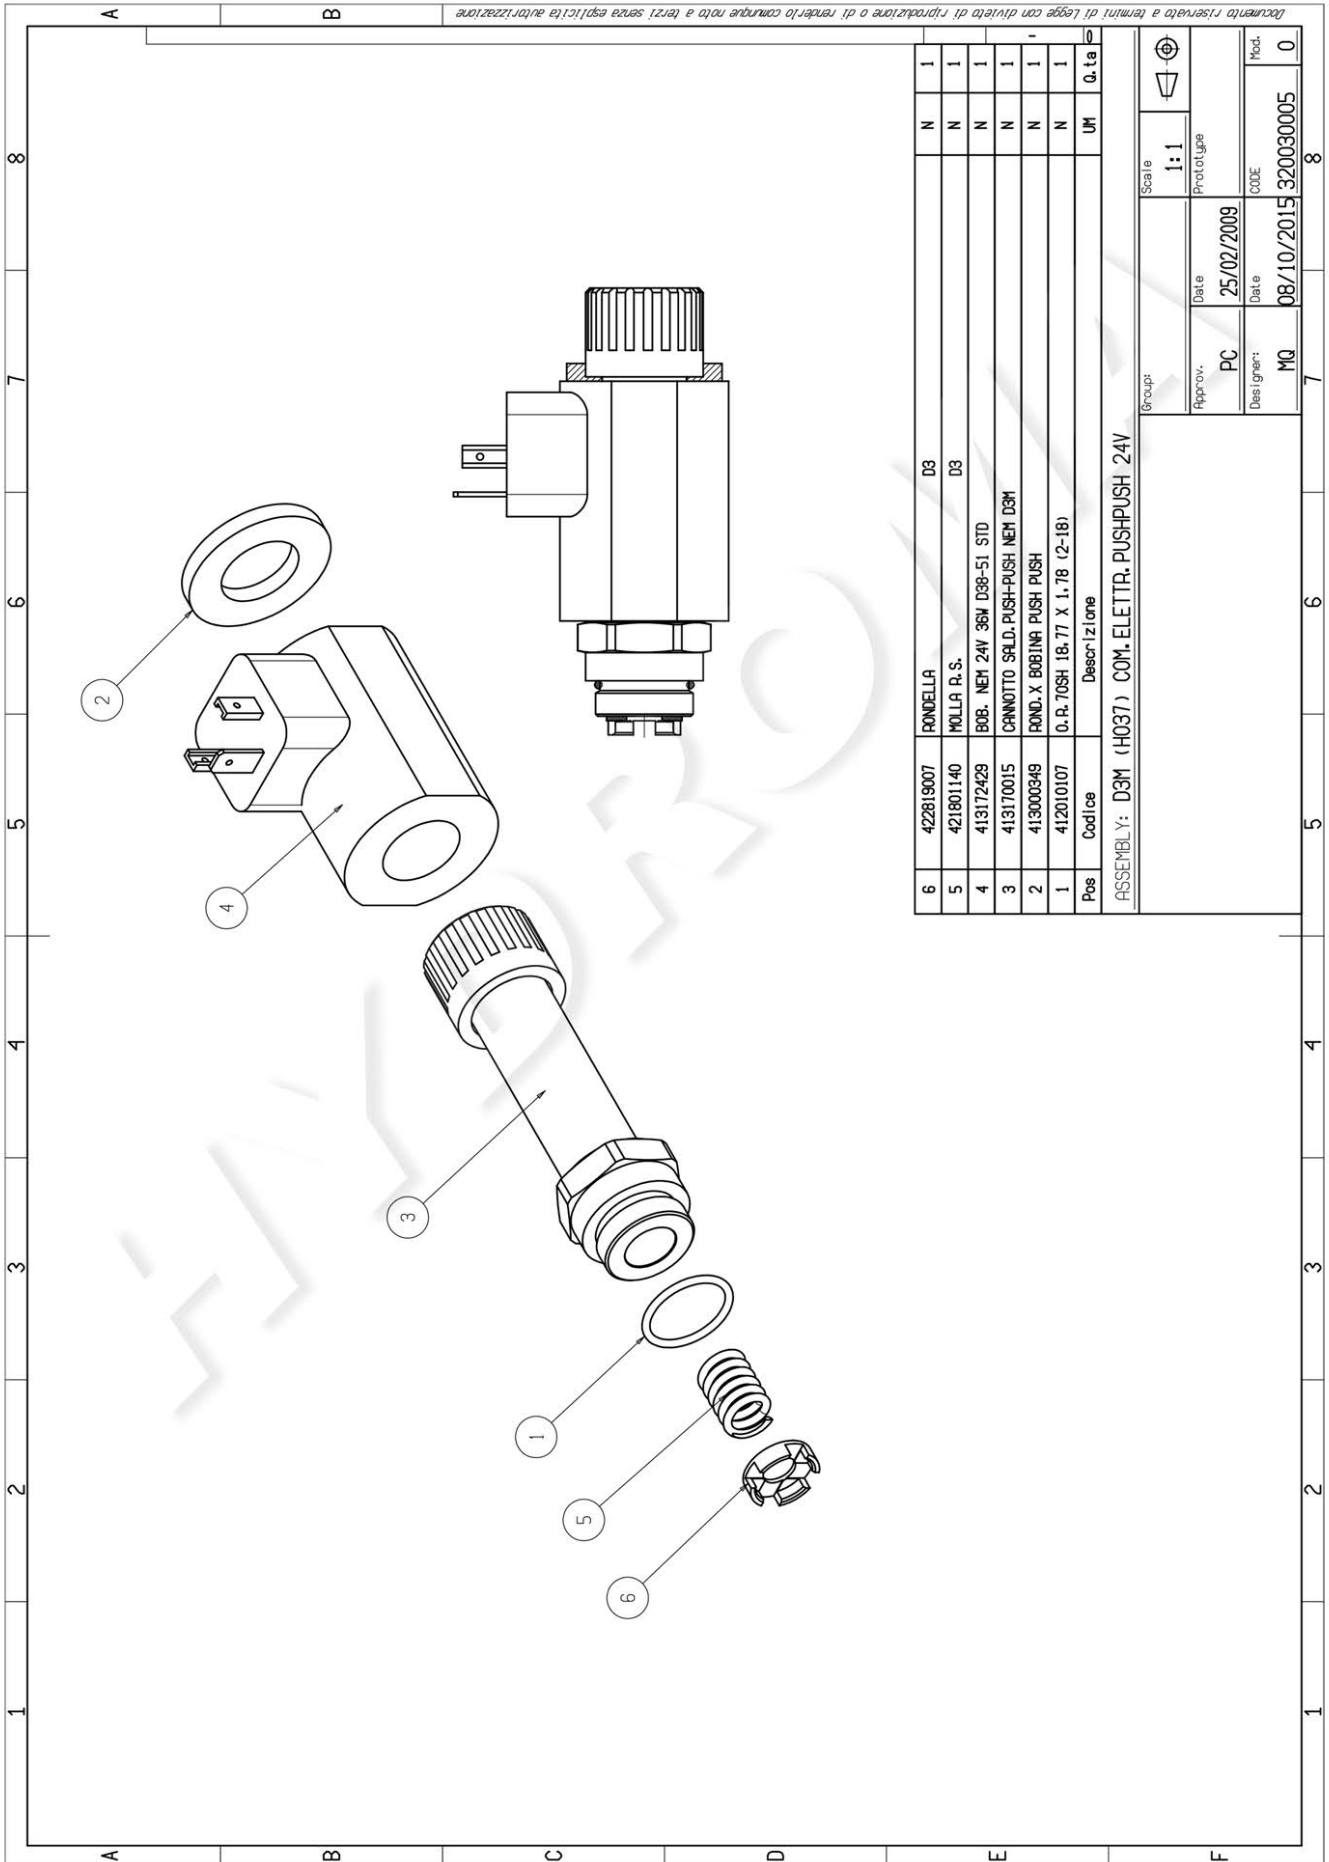

Part number:

HYDROMA

HYDRAULICKÉ SYSTÉMY

**HIDROMA
SISTEMS**

UKŁADY HYDRAULICZNE

HYDROMA

ГИДРАВЛИЧЕСКИЕ СИСТЕМЫ

Documento riservato a termini di legge con divieto di riproduzione o di renderlo comunque noto a terzi senza esplicita autorizzazione

6	422819007	RONDELLA	D3	N	1
5	421801140	MOLLA P.S.	D3	N	1
4	413172429	BOB. NEM 24V 36M D38-51 STD		N	1
3	413170015	CARNOTTO S.R.L.D. PUSH-PUSH NEM D3M		N	1
2	413000349	ROND. X BOBINA PUSH PUSH		N	1
1	412010107	O.R. 70SH 18.77 X 1.78 (2-18)		N	1
Pos	Codice	Descrizione		UM	Q.ta

ASSEMBLY: D3M (H037) COM. ELETTR. PUSH-PUSH 24V

Group:	Scale	1:1
Approv.	Date	25/02/2009
Design:	Date	08/10/2015
Mod.	CODE	320030005
	Mod.	0